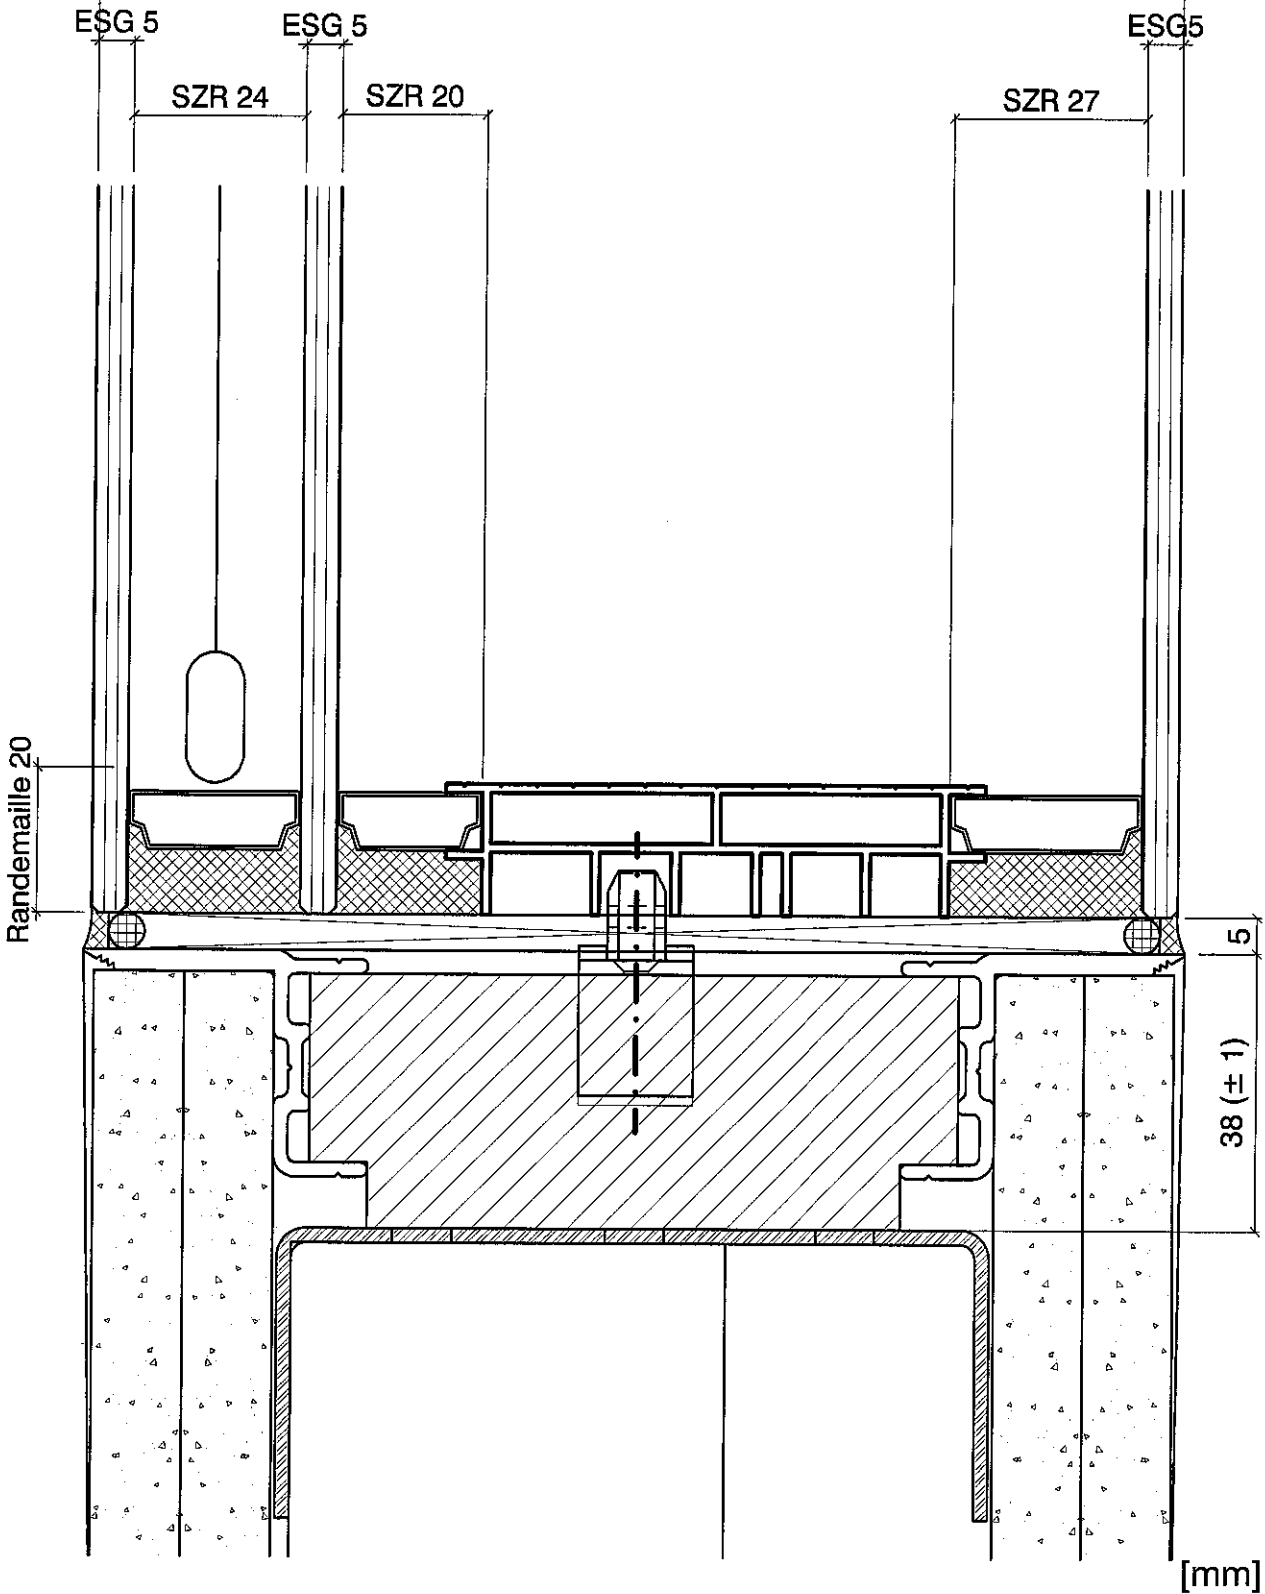

20.07.2012 MB

151 (0/+1)

Glasaufbau

Planline TB 150 ISO-Roll

GLASTEC
ROSENHEIM