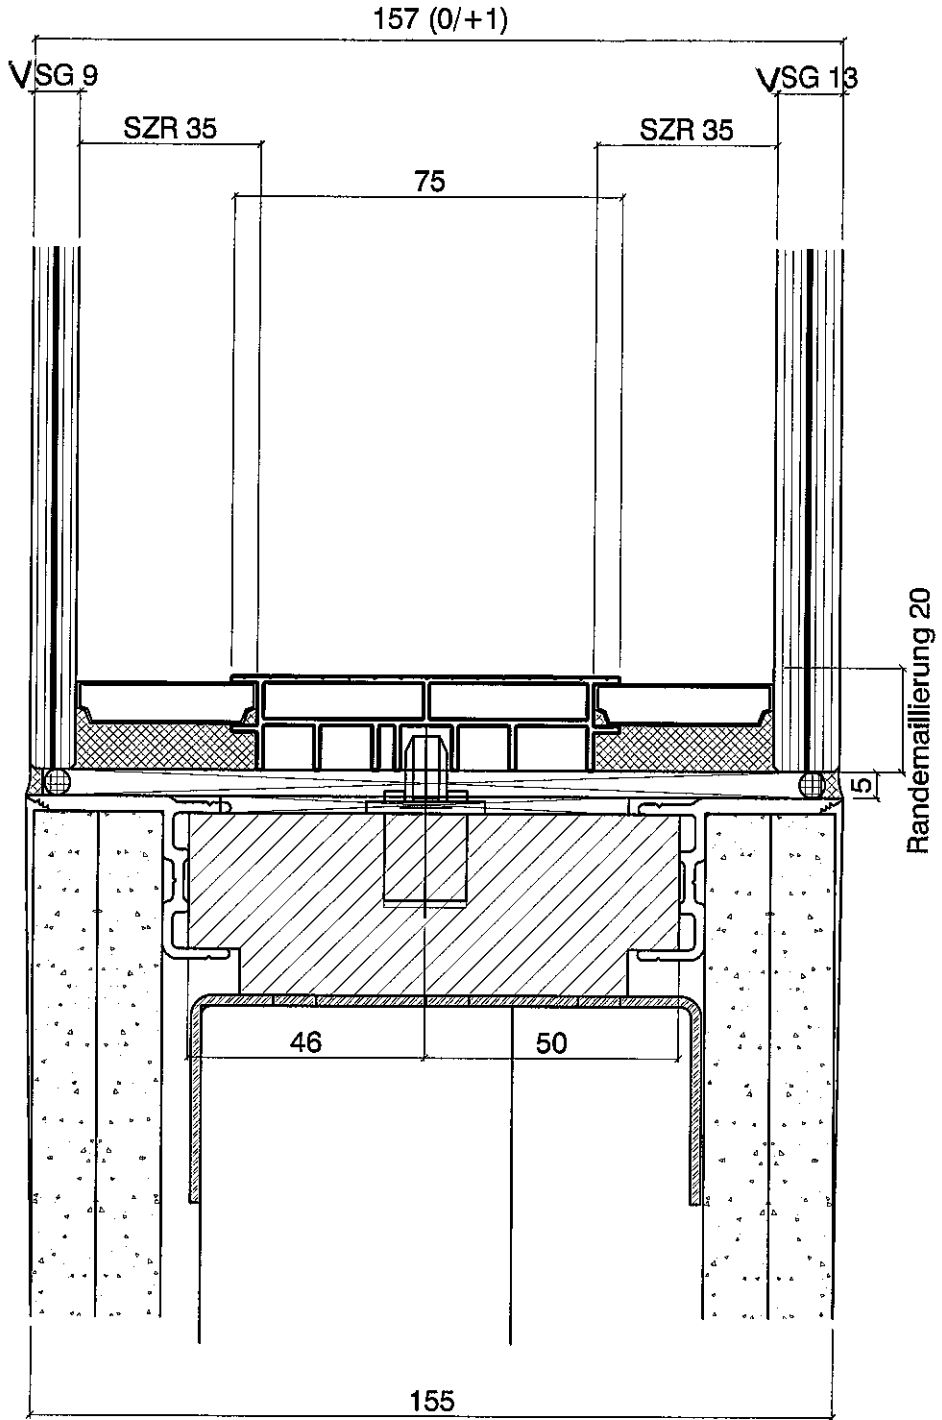

04.10.2010 GH

[mm]

Planline TB 52 dB _ 155

Glasaufbau

GLASTEC
ROSENHEIM