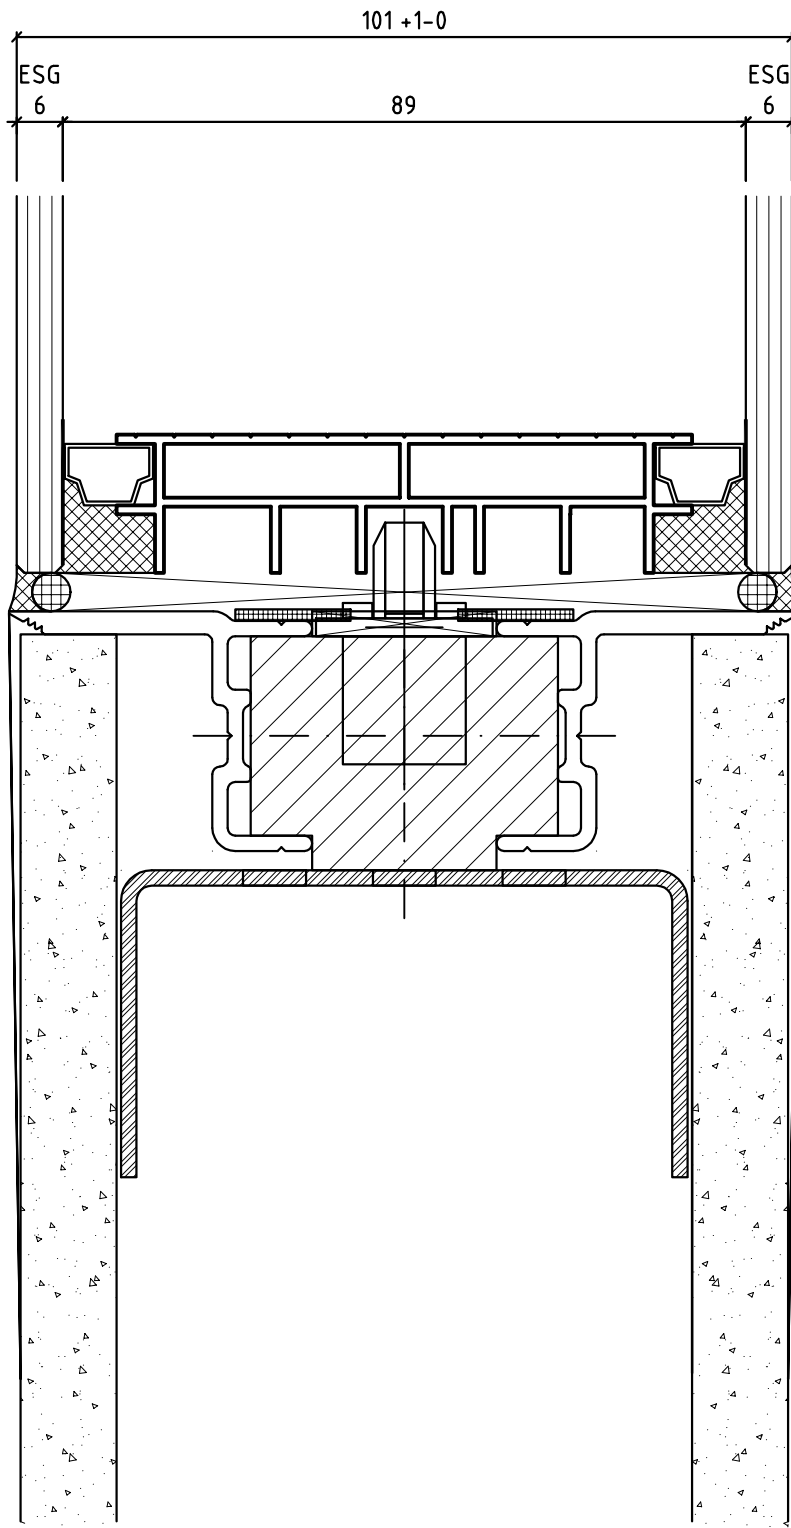

15.11.2013 SF

[mm]

Systemschnitt  
Planline TB 100

Anschlußdetail

**GLASTEC**  
ROSENHEIM