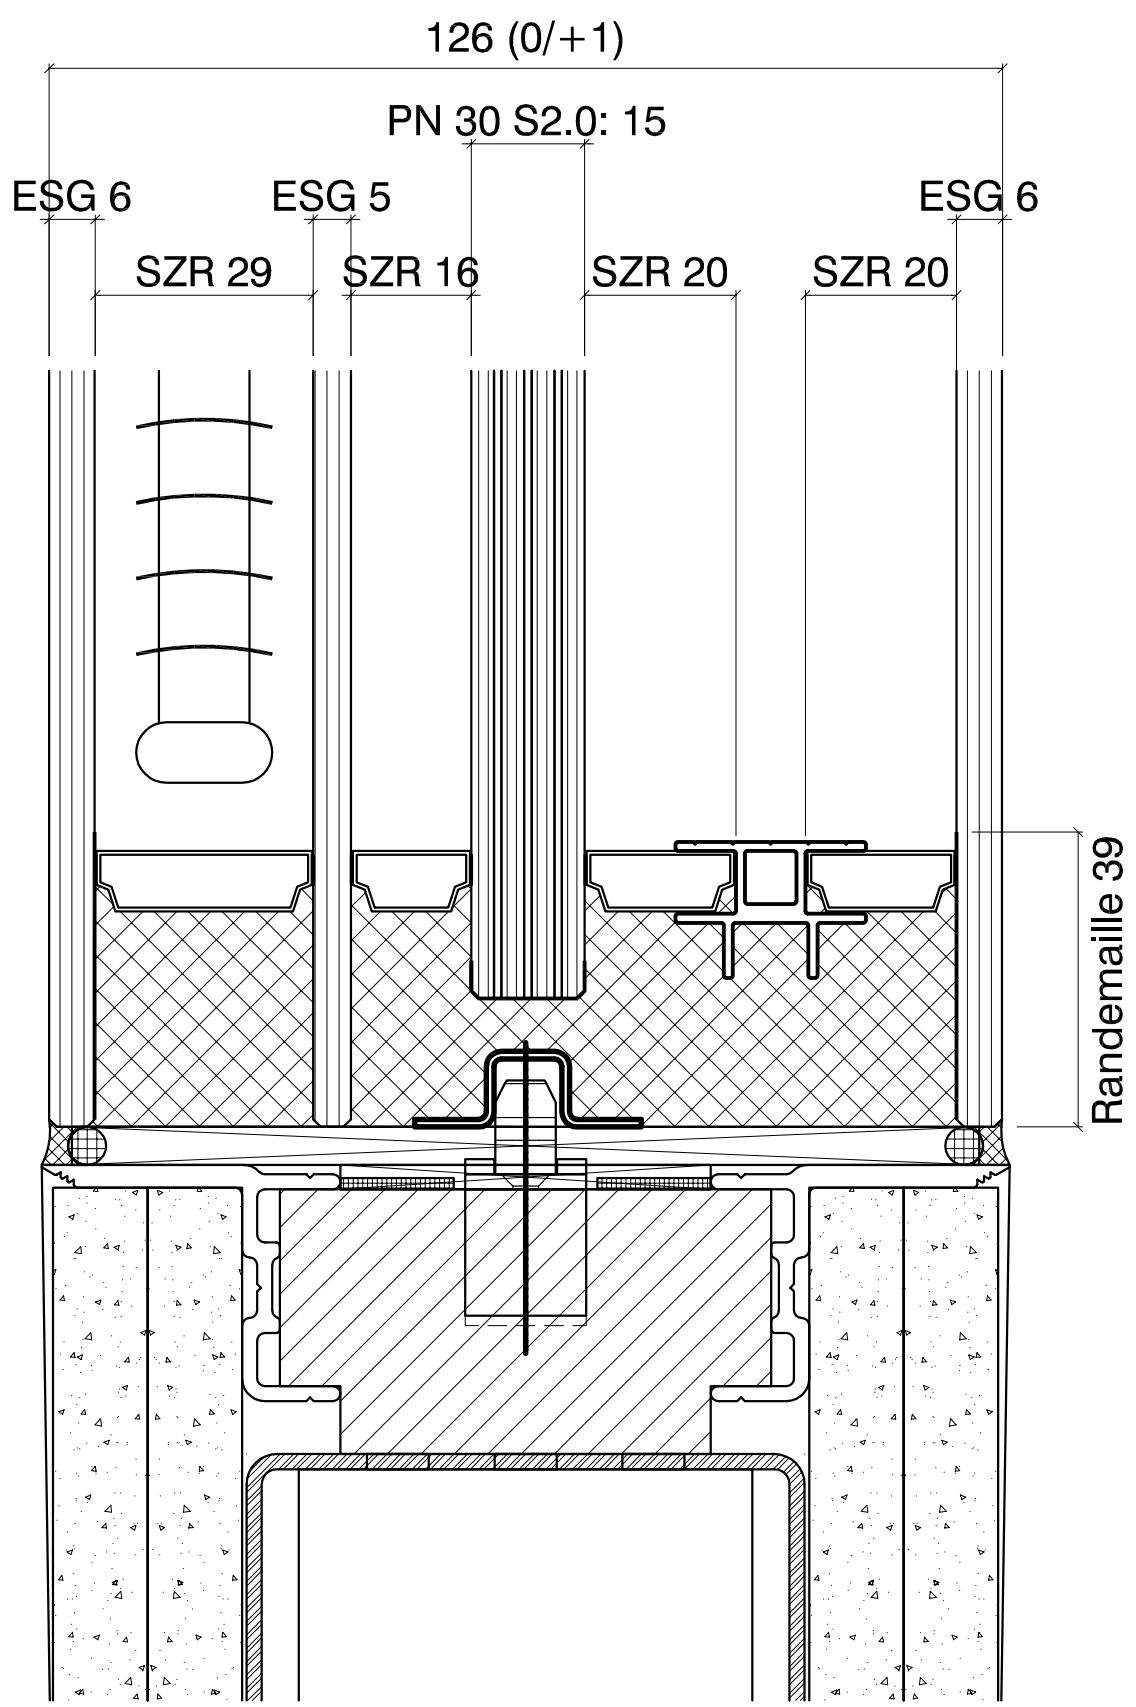

21.03.2012 RGT

[mm]

Planline 30 TB 125 Iso-Shadow

Glasaufbau

**GLASTEC**  
ROSENHEIM ■■■■